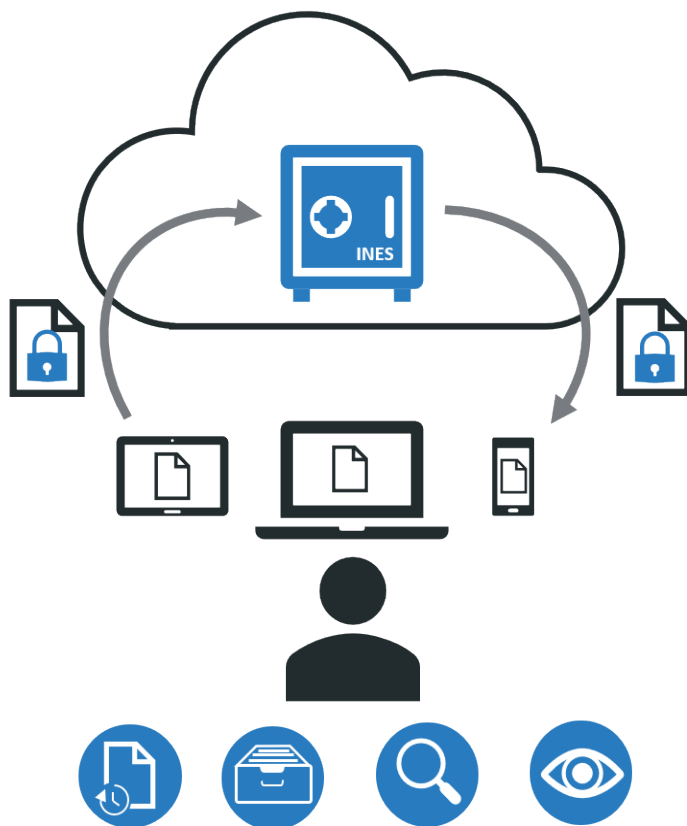

Protect & Store

Votre coffre fort numérique

La solution PROTECT & STORE vous permet de protéger les données sensibles de votre entreprise dans un véritable coffre-fort numérique. Vos données sont sécurisées.

Solution simple et facile

Déposez et recherchez vos fichiers via une interface intuitive. Chaque fichier est lié à un utilisateur « propriétaire ». L'utilisateur a accès aux seuls documents autorisés. Conservez ainsi toutes les données de votre entreprise dans un lieu unique sécurisé.

Traçabilité

L'administrateur a une vue d'ensemble de chaque opération (chiffrement, envoi, ajout d'un nouvel utilisateur...), sans avoir accès aux données.

Avantages

- Rapide à mettre en place.
- Sécurisée : résistant aux tentatives de décodage s'appuyant sur la force brute.
- Peu exigeante en ressources.
- S'adapte à toute structure en modulant le niveau de sécurité suivant le niveau de sensibilité des données.

Technologie INES

INES est une solution de cryptographie symétrique hautement performante développée par JLMorizur Engineering offrant 3 modes de sécurité et une double protection (clé "banque" et clé "client"). Double authentification possible avec ADN PASS.