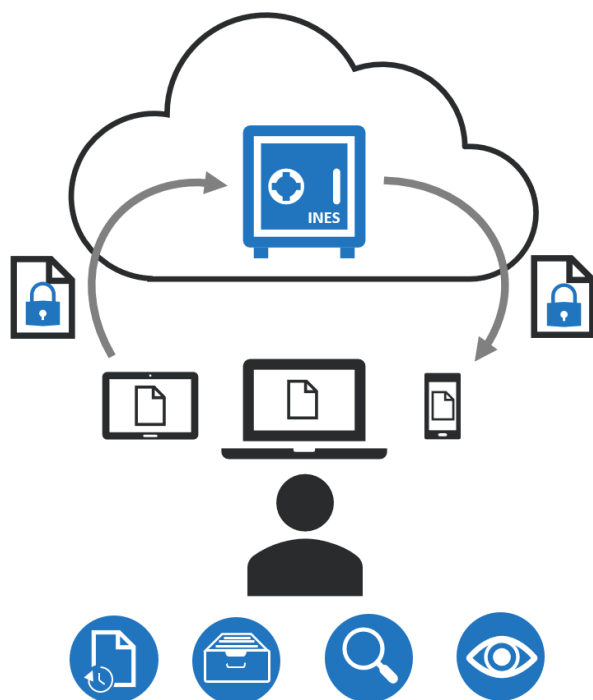

Protect & Store

Votre coffre fort numérique

La solution PROTECT & STORE vous permet de protéger les données sensibles de votre entreprise dans un véritable coffre-fort numérique. Vos données sont sécurisées.

Solution simple et facile

Déposez et recherchez vos fichiers via une interface intuitive. Chaque fichier est lié à un utilisateur « propriétaire ». L'utilisateur a accès aux seuls documents autorisés. Conservez ainsi toutes les données de votre entreprise dans un lieu unique sécurisé.

Traçabilité

L'administrateur a une vue d'ensemble de chaque opération (chiffrement, envoi, ajout d'un nouvel utilisateur...), sans avoir accès aux données.

Les avantages

Rapide à mettre en place.

Sécurisée : résistant aux tentatives de décodage s'appuyant sur la force brute.

Peu exigeante en ressources.

S'adapte à toute structure en modulant le niveau de sécurité suivant le niveau de sensibilité des données.

Technologie INES

INES est une solution de cryptographie symétrique hautement performante développée par JLMorizur Engineering offrant 3 niveaux de sécurité et une double protection (clé "banque" et clé "client").