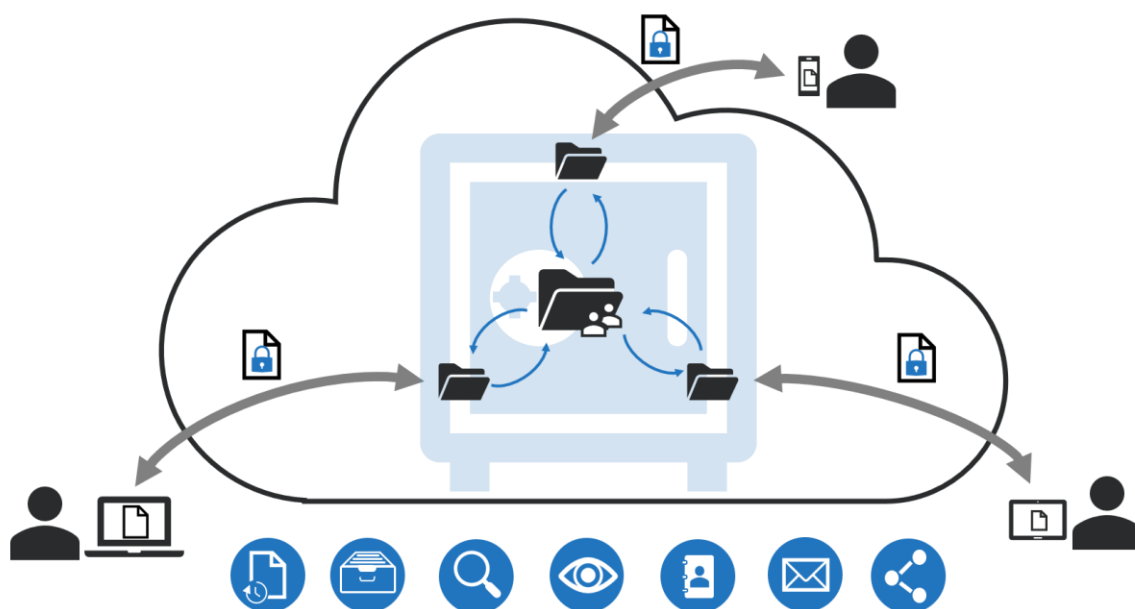

Protect & Share

Votre solution de travail collaboratif

La solution PROTECT & SHARE vous permet de stocker et partager vos données sensibles de façon sécurisée. Hébergées dans un coffre-fort numérique, choisissez avec qui partager vos données pour travailler en mode collaboratif. Vos données sont cryptées dans le coffre-fort numérique et lors des échanges.

Solution simple et facile

Déposez et recherchez vos fichiers via une interface intuitive. Chaque fichier est lié à un utilisateur « propriétaire ». Choisissez avec qui partager ces données. L'utilisateur a accès aux seuls documents autorisés.

Technologie INES

INES est une solution de cryptographie symétrique hautement performante développée par JLMorizur Engineering offrant 3 niveaux de sécurité et une double protection (clé "banque" et clé "client").

Fonctionnalités principales

- 3 niveaux de sécurité disponibles
- Pas de plugin à télécharger
- Gestion des versions de fichier
- Gestion de la classification de fichier
- Gestion des contacts
- Recherche
- Visualisation des fichiers
- Partage de fichiers
- Envoi d'email sécurisé
- Convient à tout type de fichier
- Traçabilité des opérations